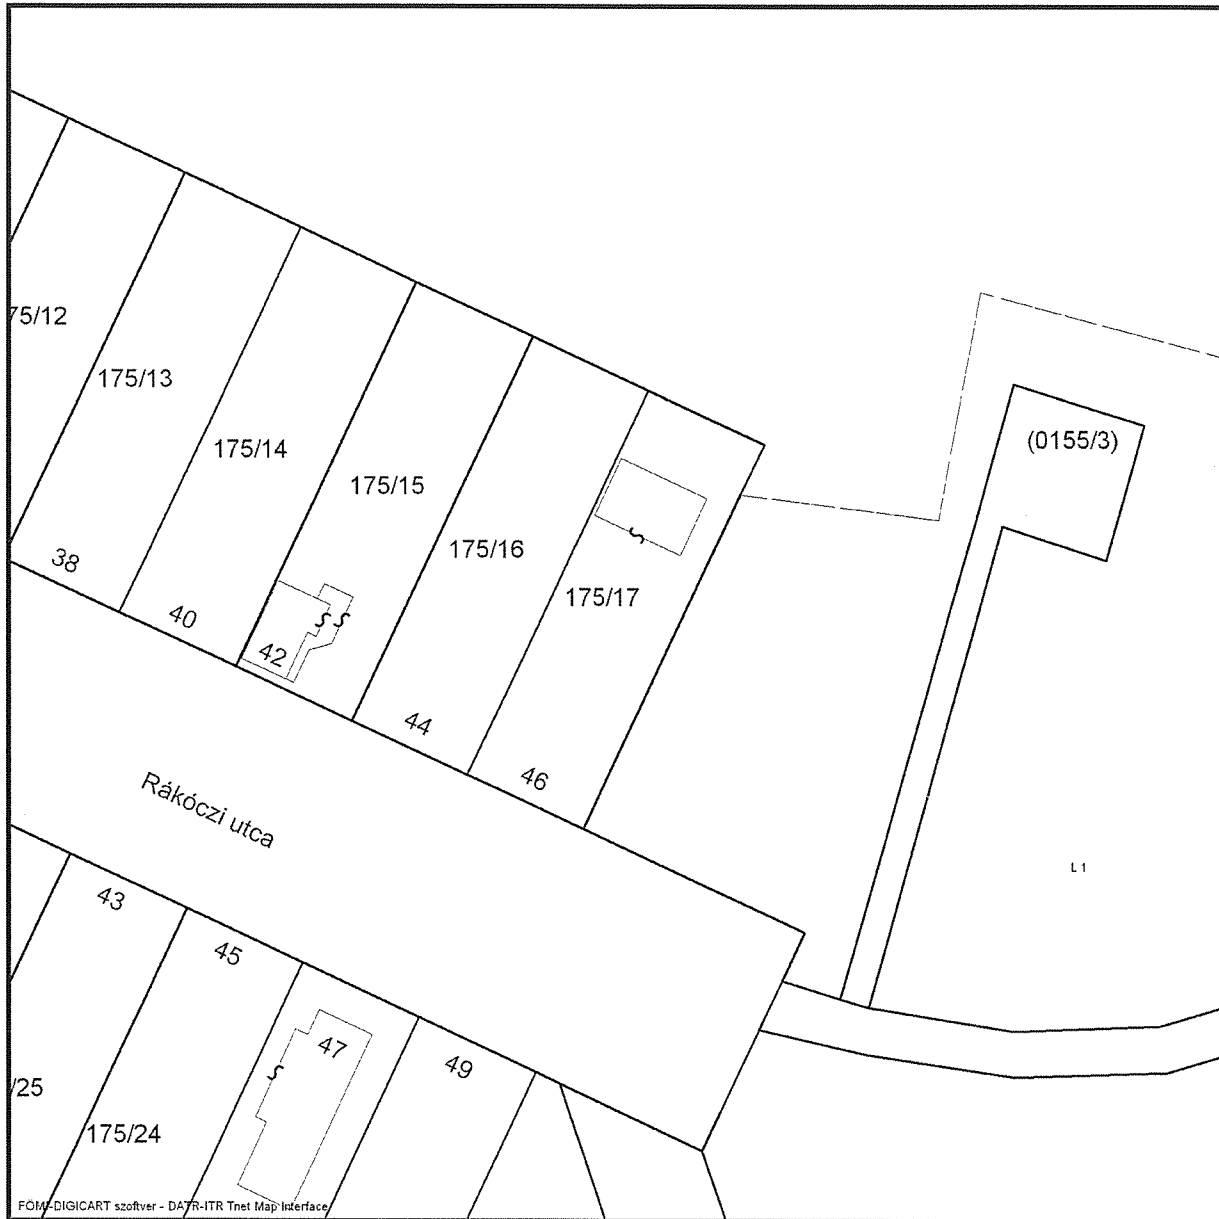

Encsi Járási Hivatal Földhivatali Osztály
3860 Encs Petőfi út 62 fsz. 1

E-hiteles térképmásolat

2016.04.27 10:26:38

Helyrajzi szám: MOGYORÓSKA belterület 175/17

Megrendelés szám: 7/316/2016

Méretarány: 1 : 1000

Térrajzsám: 11051320002016

A térképmásolat a kiadást megelőző napig megegyező az ingatlan-nyilvántartási térképi adatbázis tartalmával.